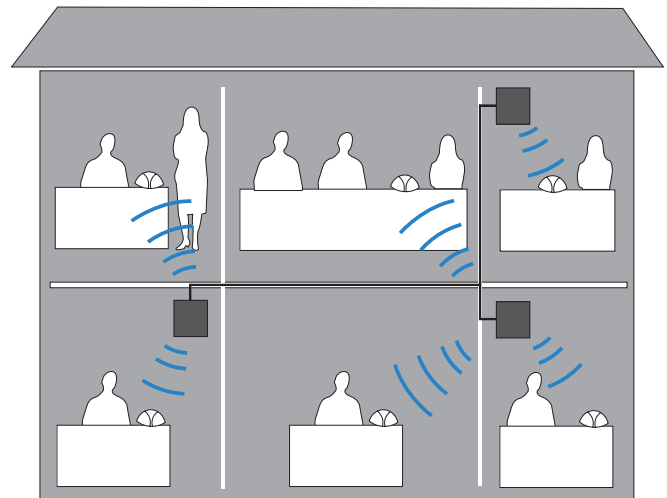

Eenvoudig vergaderen!

De Konftel 200W is een conferentietelefoon die uw kantoor laat spreken. De draadloze verbinding met een DECT-systeem zorgt voor een grotere veelzijdigheid. Het toestel kan gebruikt worden om vrijwel overal in het gebouw vergaderingen te houden, zonder beperking van de al dan niet aanwezige telefoonaansluitingen. De Konftel 200W kan aangesloten worden op de meeste DECT-systemen. Voor een vergadering sluit u gewoon het voedingssnoer aan en kiest u het nummer van uw gesprekspartner.

Konftel kan een basisstation leveren voor kantoren die niet beschikken over een DECT-systeem. Dit basisstation kan dan aangesloten worden op een analoge aansluiting. Het biedt een draadloze verbinding met een bereik tot 300 meter. Ook andere DECT-toestellen kunnen aangesloten worden op Konftel DECT-basisstations.

Gebruiksvriendelijke functies

De Konftel 200W beschikt over een toetsenbord met mute-toets, R-toets voor oproepen met meerdere partijen en een menu-toets. Het gebruikersmenu en de radio-ontvangst van het basisstation worden weergegeven op het duidelijke, verlichte grafische display. Met behulp van het gebruikersmenu kiest u op welk basisstation u de Konftel 200W wilt aansluiten. Het telefoonboek in het gebruikersmenu kan tot 50 contacten bewaren, naast het laatst opgeroepen nummer, de volume-instellingen voor de luidsprekers, de datum, de tijd en de oproeptijd.

Ideaal voor grotere vergaderingen

Er kunnen uitbreidingsmicrofoons aangesloten worden op de Konftel 200W voor een groter bereik en optimale geluidsomstandigheden in grotere vergaderzalen. Het volume van de luidspreker wordt automatisch verhoogd en het bereik wordt verdubbeld, van 30 m² naar 70 m². Dit zorgt voor ongeëvenaarde geluidskwaliteit. De optionele afstandsbediening zorgt voor een vlot verloop van de vergadering. U bedient alle functies van de Konftel 200W op afstand, zoals de sneltoetsen voor de meest gebruikte telefoonnummers.